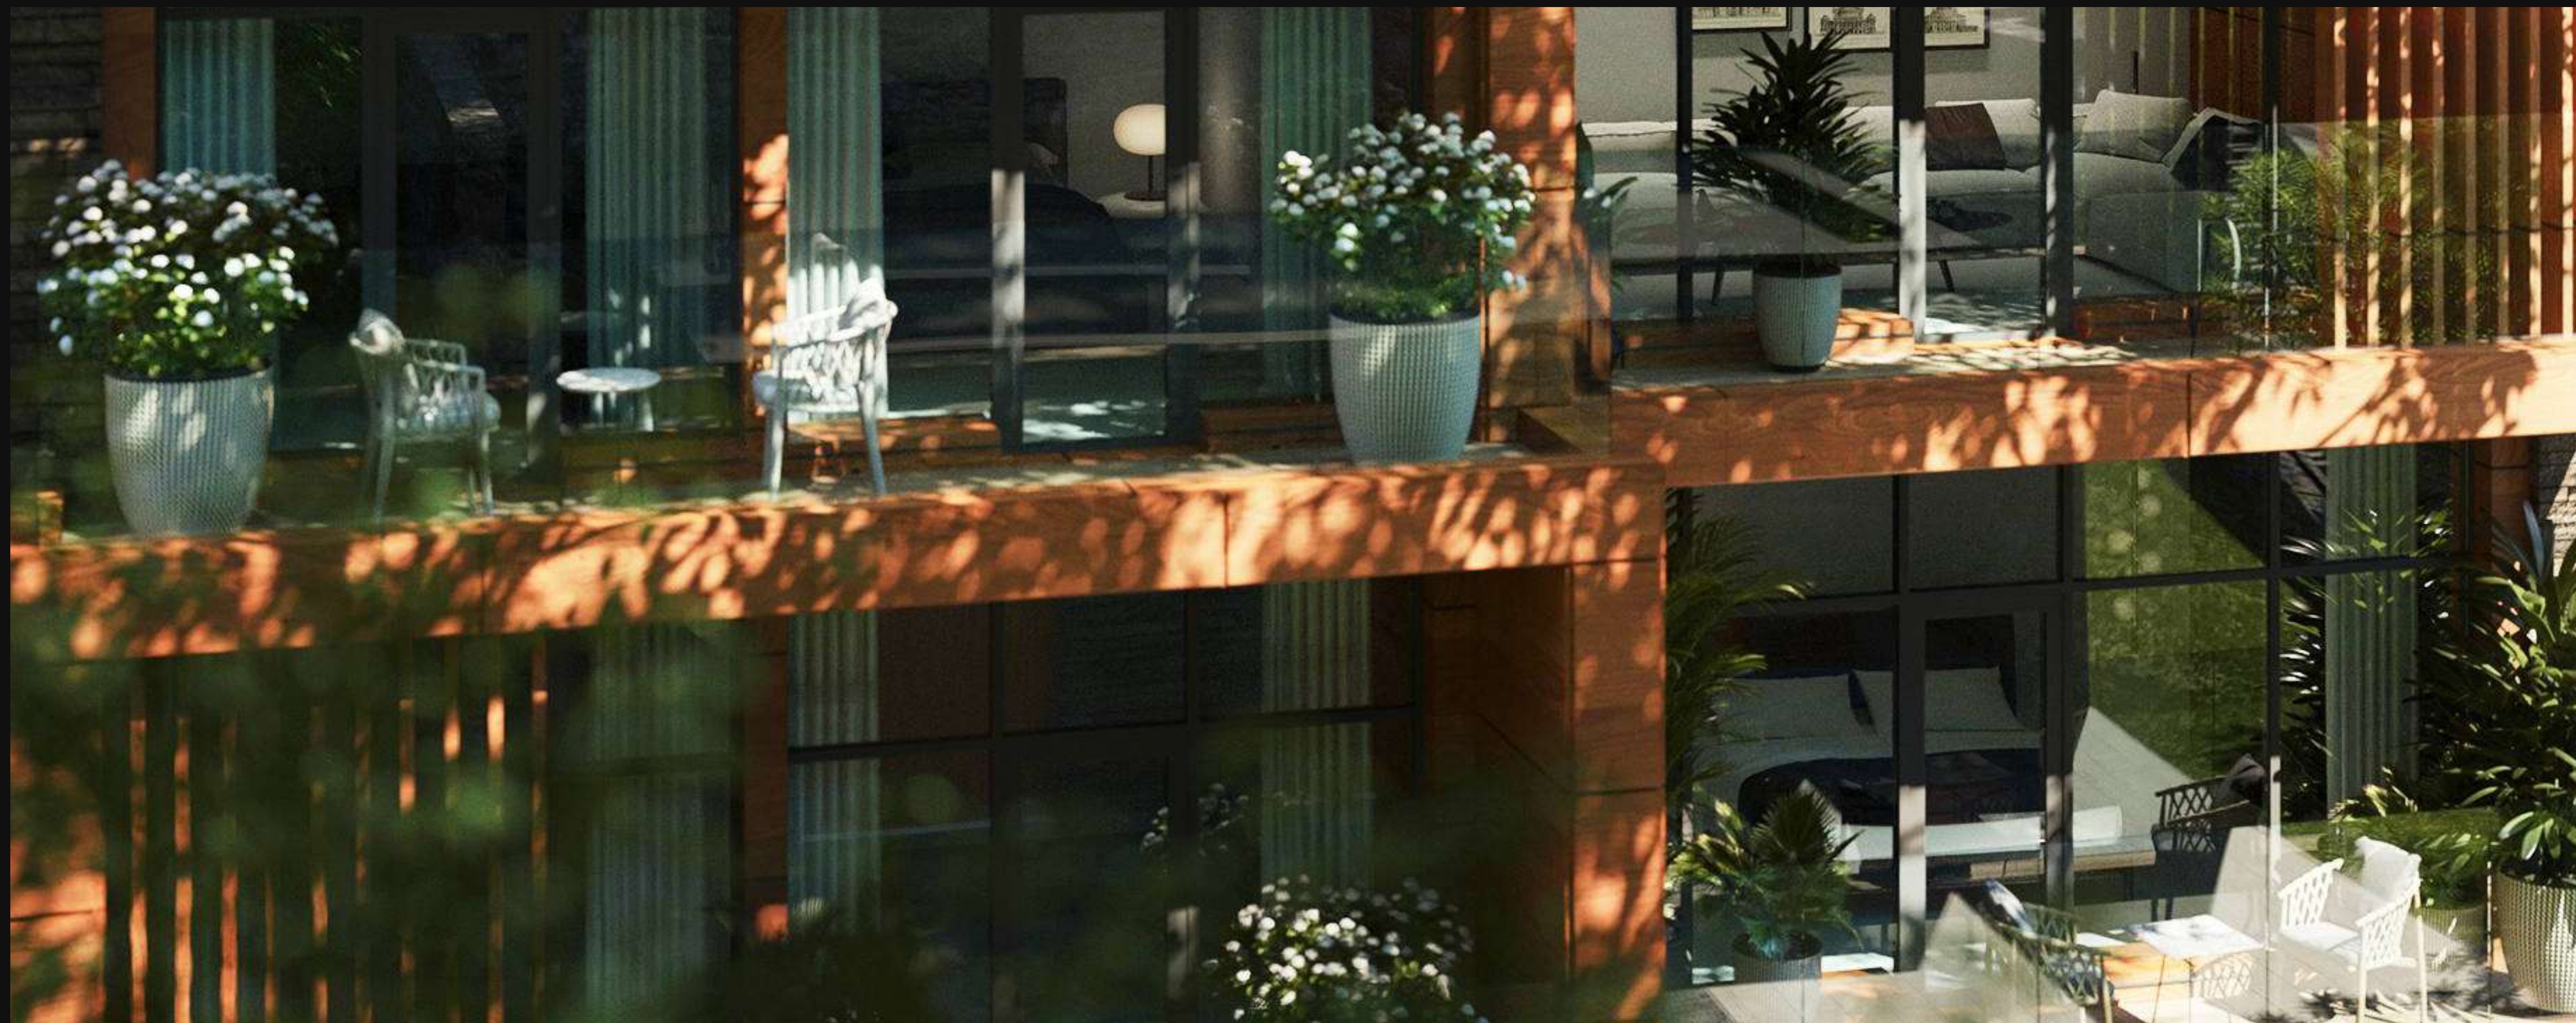

MORE.YALTA

2020
КЛАСС | БИЗНЕС
ЗАКАЗЧИК | GLORAX DEVELOPMENT

ЛОКАЦИЯ | КРЫМ, Г. ЯЛТА, ГУРЗУФ
ПРОЕКТ | КЛУБНЫЙ ЖИЛОЙ КОМПЛЕКС НА ЮЖНОМ ПОБЕРЕЖЬЕ КРЫМА
ART3D | АРХИТЕКТУРНАЯ ХУДОЖЕСТВЕННАЯ 3D-ВИЗУАЛИЗАЦИЯ