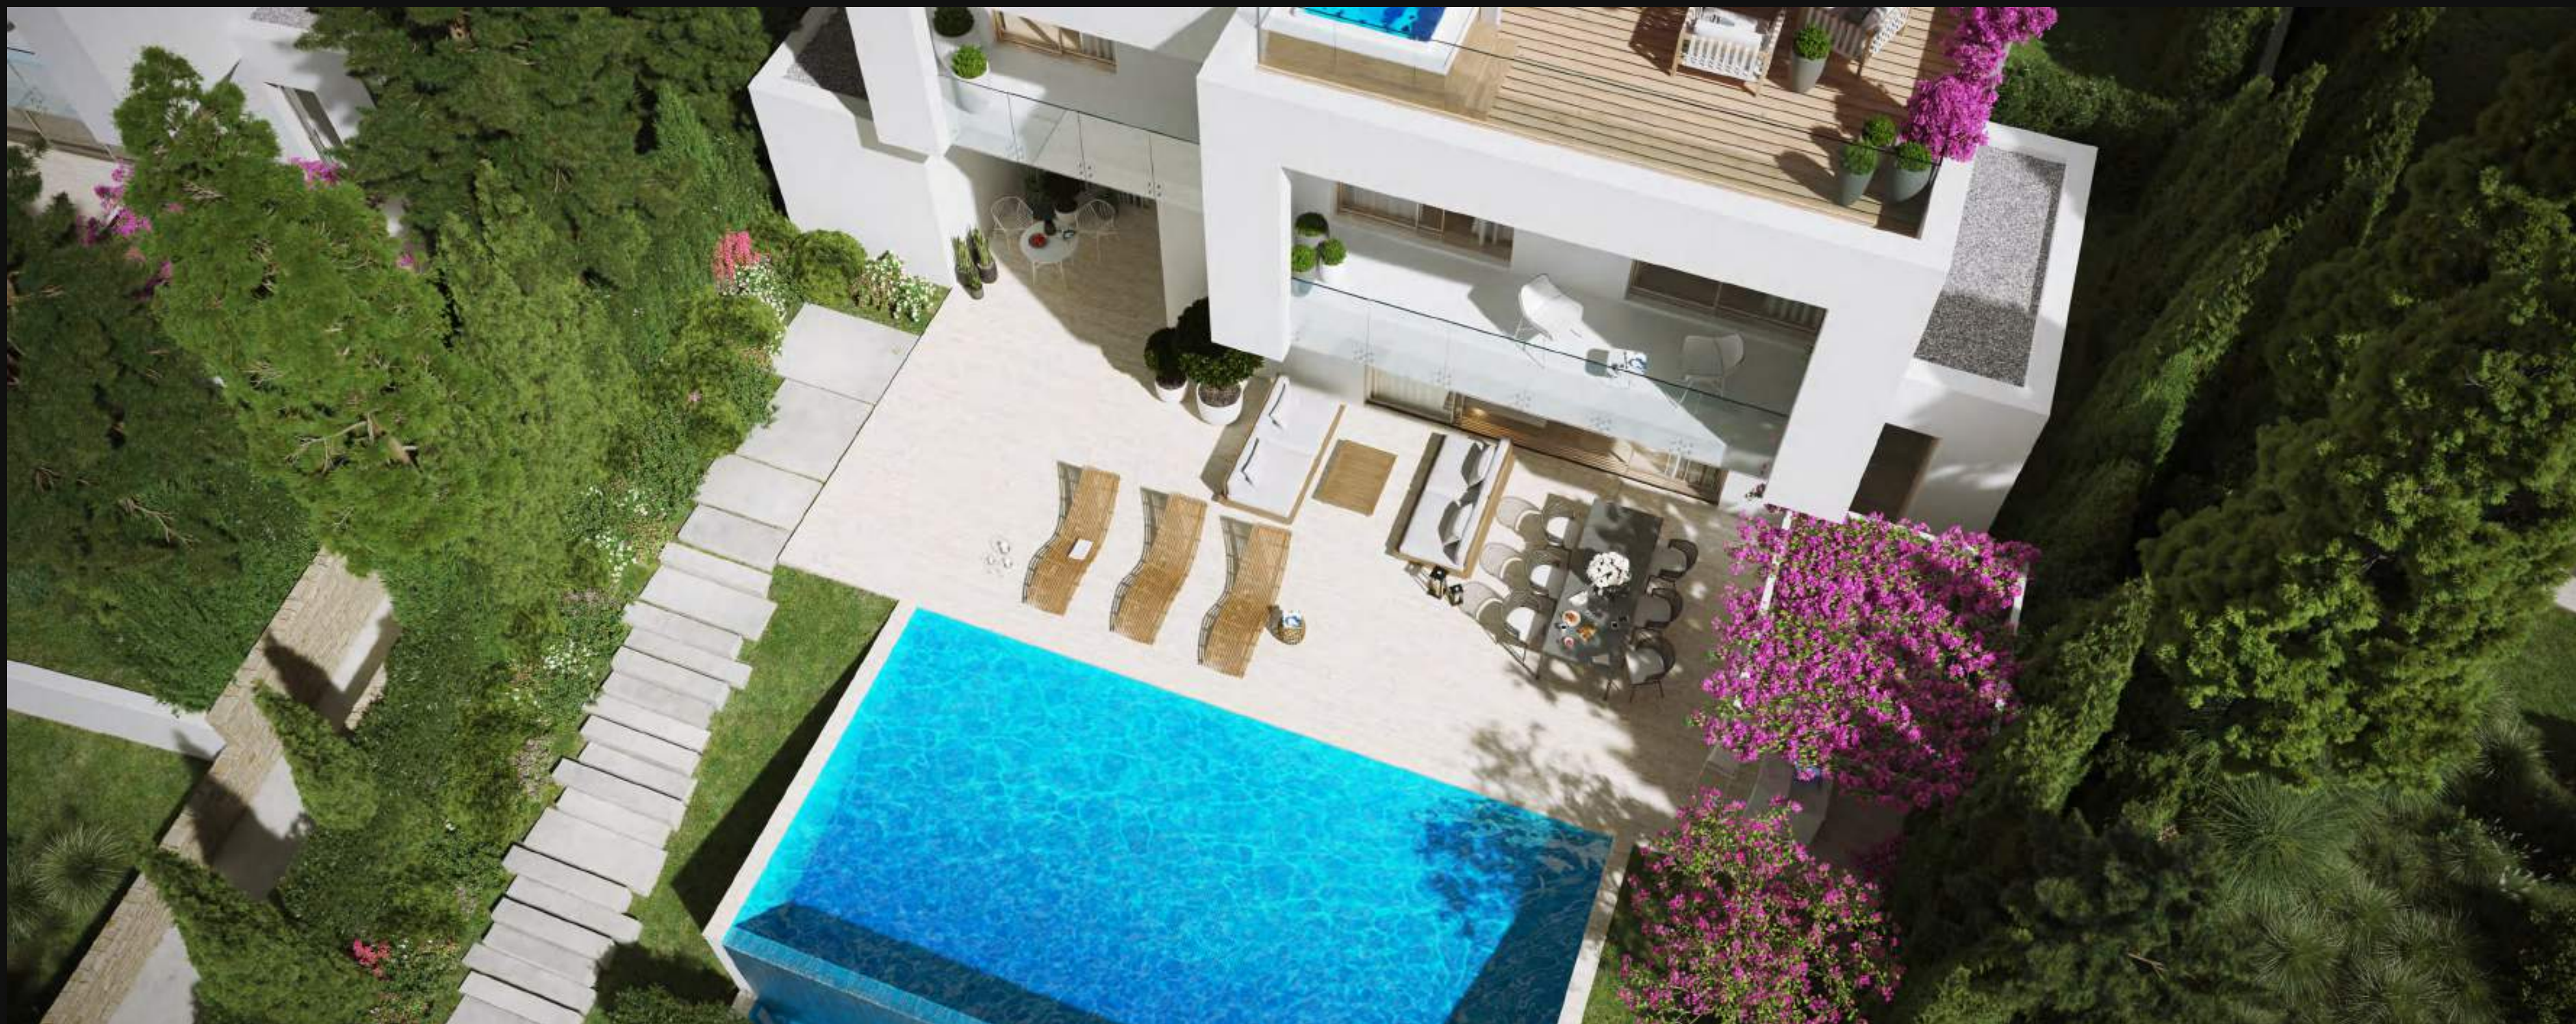

## LETO'S FAMILY PARK

2020

**КЛАСС** | ПРЕМИУМ

**АРХИТЕКТУРА** | ANTREAS IOANNOU ARCHITECTS, CYPRUS

**ЗАКАЗЧИК** | INEX GROUP

**ЛОКАЦИЯ** | КИПР, ПАФОС, ПЕЙЯ

**ПРОЕКТ** | КЛУБНЫЙ ПОСЁЛОК

**ART3D** | АРХИТЕКТУРНАЯ ХУДОЖЕСТВЕННАЯ 3D-ВИЗУАЛИЗАЦИЯ, СЪЁМКА С КВАДРОКОПТЕРА