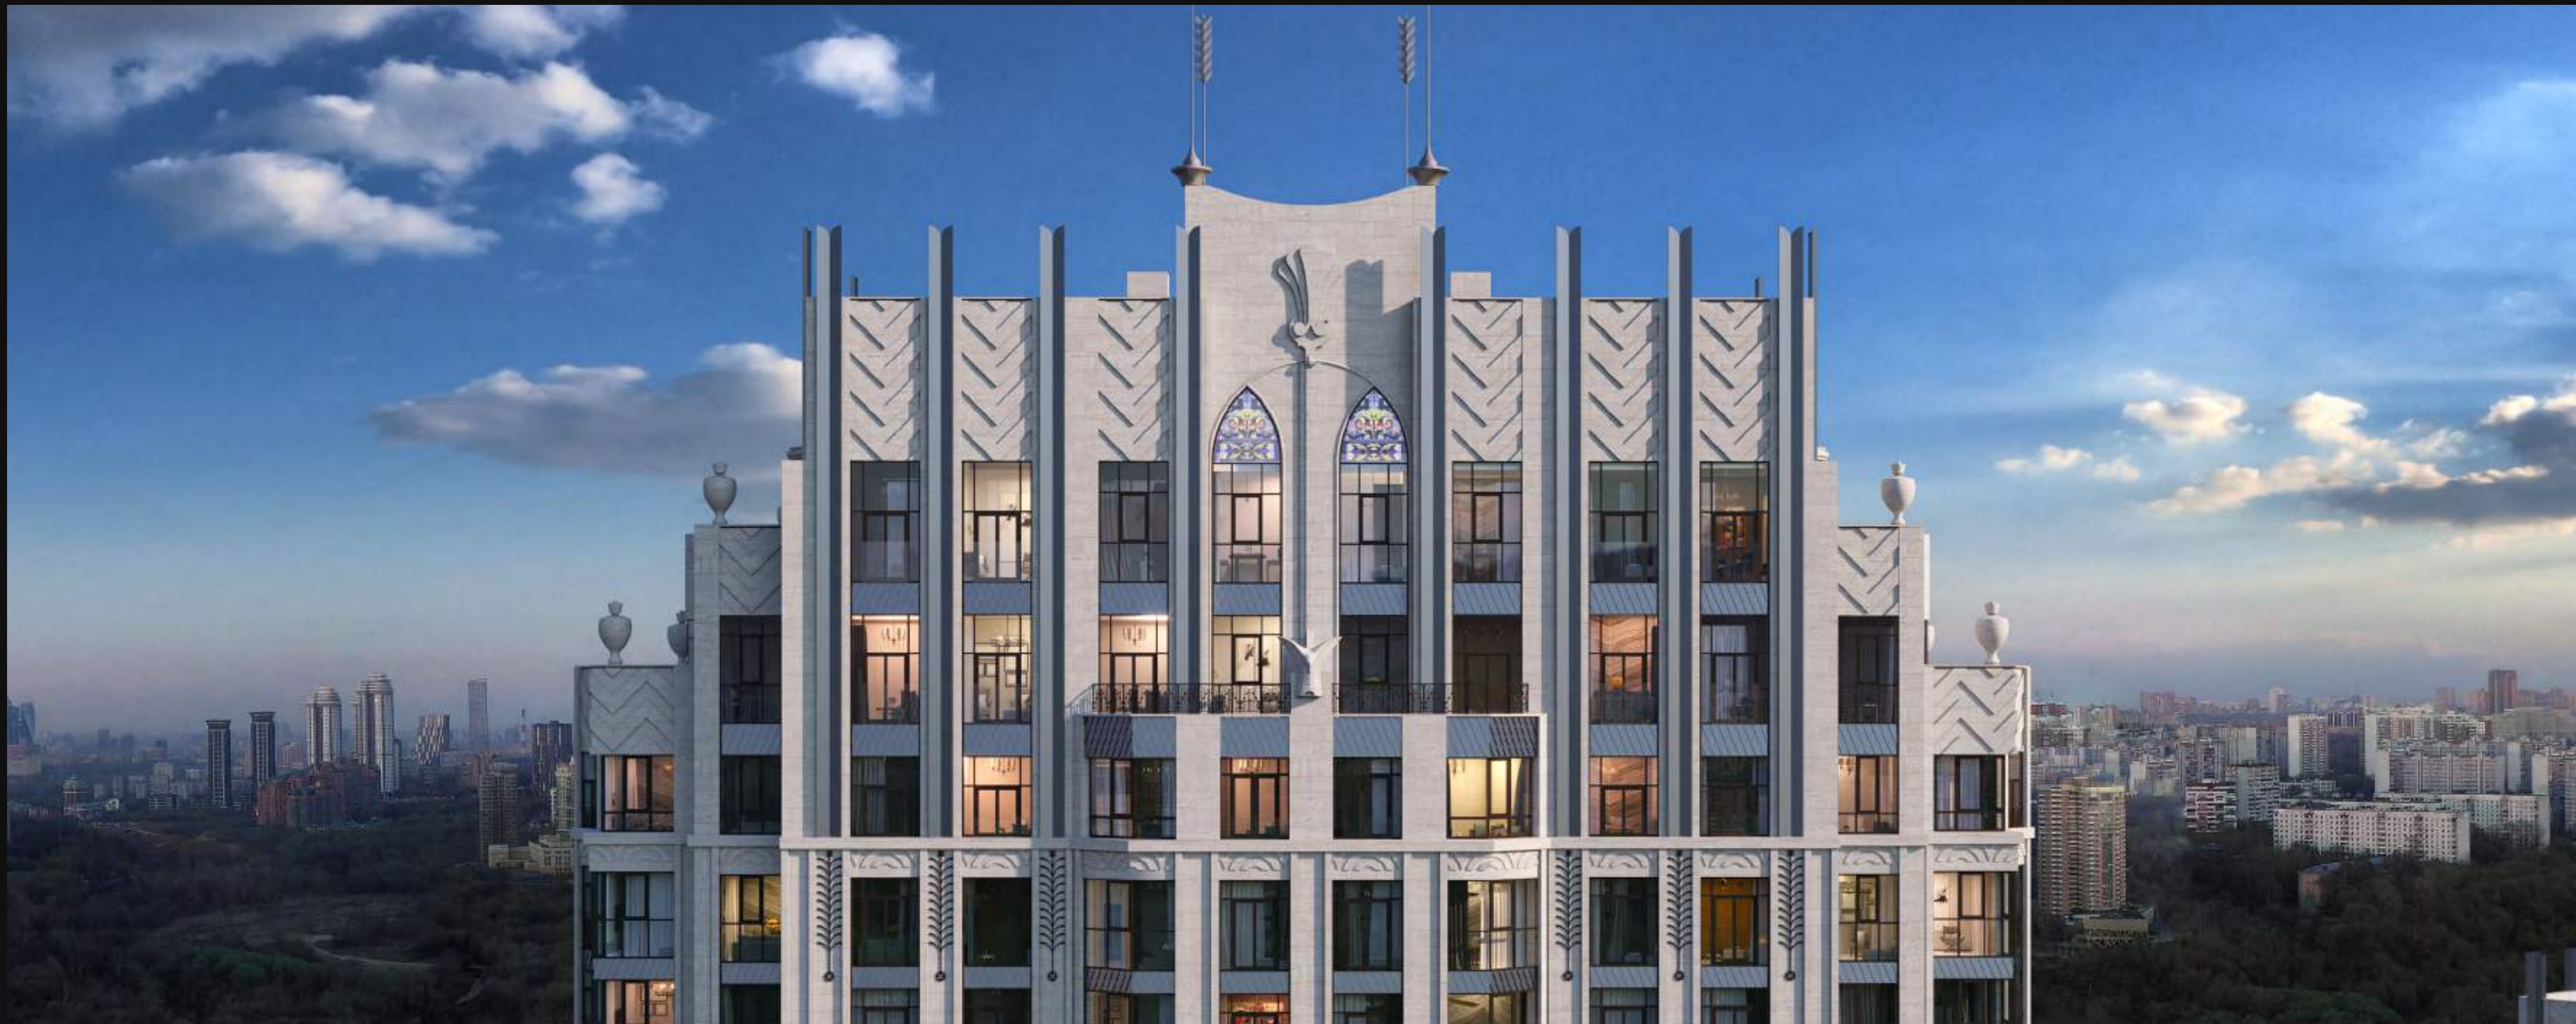

## БОЛЬШАЯ СЕМЁРКА

2021

**КЛАСС** | БИЗНЕС

**ЗАКАЗЧИК** | BESTCON

**ЛОКАЦИЯ** | МОСКВА

**ПРОЕКТ** | КОМПЛЕКС НА БЕРЕГУ РЕКИ ЯУЗА

**ART3D** | АРХИТЕКТУРНАЯ ХУДОЖЕСТВЕННАЯ 3D-ВИЗУАЛИЗАЦИЯ

**NOW.**

2020

**КЛАСС** | БИЗНЕС/ПРЕМИУМ

**АРХИТЕКТУРА** | GAFA ARCHITECTS, СПЕКТРУМ

**ЗАКАЗЧИК** | ТЕКТА GROUP

**ЛОКАЦИЯ** | МОСКВА

**ПРОЕКТ** | КВАРТАЛ ДЛЯ ЖИЗНИ СО СВОЕЙ НАБЕРЕЖНОЙ

**ART3D** | АРХИТЕКТУРНАЯ ХУДОЖЕСТВЕННАЯ 3D-ВИЗУАЛИЗАЦИЯ

## PROMENADE — LIFE. HEALTH. RESORT

2020

**КЛАСС** | БИЗНЕС

**АРХИТЕКТУРА** | FRONT ERCHITECTURE

**ЗАКАЗЧИК** | RAUSCHEN HOTEL RESORT

**ЛОКАЦИЯ** | СВЕТЛОГОРСК

**ПРОЕКТ** | КУРОРТНО-ОЗДОРОВИТЕЛЬНЫЙ КОМПЛЕКС